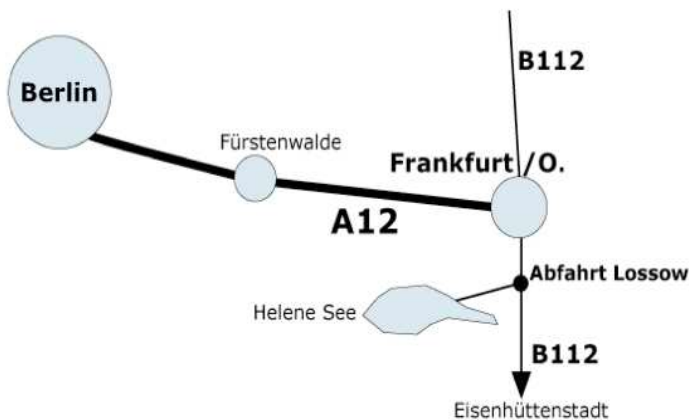

Kosten: 85,- Euro pro Person